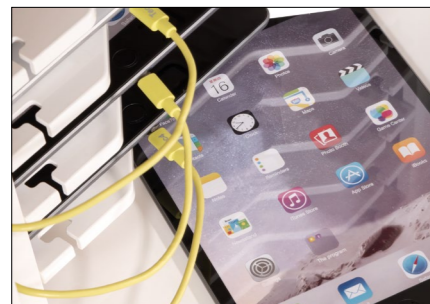

U10

990.592-999 Cube U10 inkl. USB-A auf USB-C®-Kabel

#1 LADEN & SYNC

Der Cube U10 ermöglicht das Laden und Synchronisieren von bis zu 10 Tablets. Außerdem ist er stapelbar bis 3 Stück übereinander sowie an der Wand montierbar.

» Passende Wandhalterung
Artikel-Nr.: 990575999

#2 ORDENTLICH

Die abschließ- und versenkbare Tür des Cube schützt die Geräte vor unbefugtem Zugriff. Damit keine Überhitzungsgefahr besteht, ist ein aktives Belüftungssystem integriert.

#3 PRAKTISCH

Als Ergänzung können tragbare Baskets genutzt werden, um die Tablets vom Aufbewahrungs- zum Einsatzort zu transportieren.

» Basket auf Seite 40

C12

990702999 Cube C12 inkl. USB-C®-Kabel | 990700999 Cube C12 ohne Kabel

#1 USB-C® LADE-MANAGEMENT

Der neue Cube C12 ist mit den aktuellsten USB-C® Anschlüssen ausgestattet. Bis zu 45 W pro Port ermöglichen schnelles Laden und unterstützen USB-PD Power Delivery. Der C12 ist kompatibel mit allen Geräten wie Tablets, Chromebooks und Laptops, die sich über USB-C® aufladen lassen.

#2 MEHR PLATZ

Durch die vertikal angeordneten 12 Fächer lassen sich Geräte mit und ohne Hüllen/Tastatur-Cover bis zu einer Gesamtgröße von je 350 x 290 x 32 mm (L x H x B) universell nutzen. Das neue abschließbare Rollo verschwindet im Boden und schafft mehr Platz bei der Geräteentnahme.

#3 PLUG & CHARGE

Die LED-Anzeigen im Sichtfenster ermöglichen visuelle Ladekontrolle auch im verschlossenen Zustand. Im Lieferumfang befinden sich je nach Modell direkt die passenden USB-C® auf USB-C®-Kabel in optimierter Länge.

» Passende Wandhalterung
Artikel-Nr.: 990624999