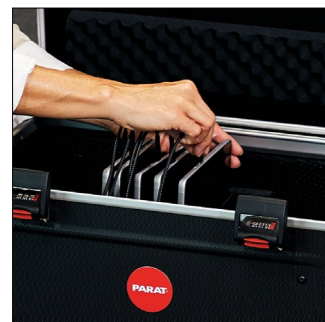

PRODUKT GUIDE

LADETECHNOLOGIE >> S. 10

TC
TWINCHARGE

C&S
CHARGE & SYNC

CO
CHARGE ONLY

AUFBEWAHRUNGSFORM >> S. 11

**CASE
EINZELFÄCHER**