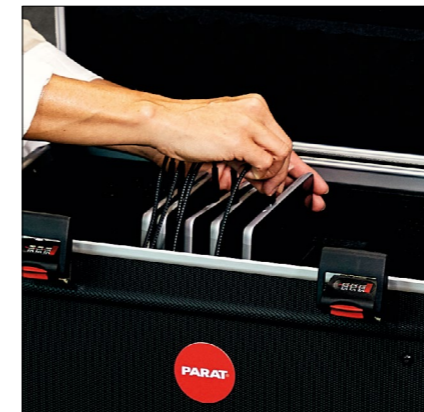

AUF BEWAHRUNG

CASE
EINZELFÄCHER

In separaten Staufächern aus extrem widerstandsfähigem Con-Pearl® Material können bis zu 20 Geräte verstaut werden, dabei ist es egal, ob Tablet oder Notebook. Zudem sind die Fächer gepolstert, um den bestmöglichen Geräteschutz zu gewährleisten. Modellabhängig können die Fächer individuell über Steckfächer eingeteilt werden. Die Koffer eignen sich hervorragend für den digitalen Unterricht oder Schulungen.