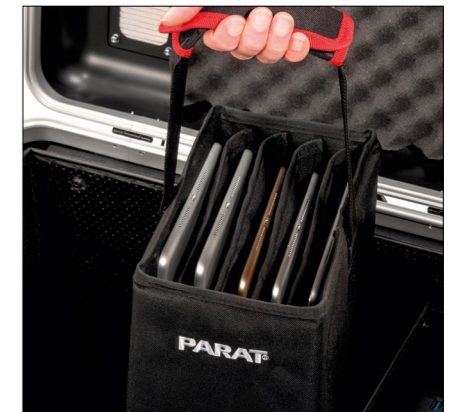

>> S. 22

TWINCHARGE - blitzschnelles und gleichzeitiges Laden

AUF BEWAHRUNG

CASE
EINZELFÄCHER

In separaten Staufächern aus extrem widerstandsfähigem Con-Pearl® Material können bis zu 20 Geräte verstaut werden, dabei ist es egal, ob Tablet oder Notebook. Zudem sind die Fächer gepolstert, um den bestmöglichen Geräteschutz zu gewährleisten. Modellabhängig können die Fächer individuell über Steckfächer eingeteilt werden. Die Koffer eignen sich hervorragend für den digitalen Unterricht oder Schulungen.

CASE
EDUCOVER®

Die EDUCOVER® Cases sind bestens für Vor- und Grundschulen geeignet. In ein bzw. zwei großen Staufächern lassen sich problemlos bis zu 20 iPads in der einzigartigen EDUCOVER®+ Hülle verstauen. Die EDUCOVER®+ Hülle besteht aus stoßdämpfendem EVA-Schaum und einem gehärteten Displayschutz, das somit optimalen Schutz auch während der Nutzung gewährleistet. Besonders praktisch ist die Haltemulde für Apple Pencil® oder logitech® Crayon Stift.

CASE
BASKET

Je nach Modell lassen sich in zwei oder drei Tablet-Körbchen, dem sogenannten Basket, bis zu 15 Tablets oder iPads verstauen. Jedes Körbchen fasst in separaten Slots bis zu fünf Geräte bis 10,5". Die Baskets sind mit einem praktischen, gepolsterten Tragegurt ausgestattet und können flexibel von A nach B getragen werden. Für den besten Überblick sind im Lieferumfang vier farbig umrandete Griffpolster in den Farben rot, blau, orange und grün enthalten.